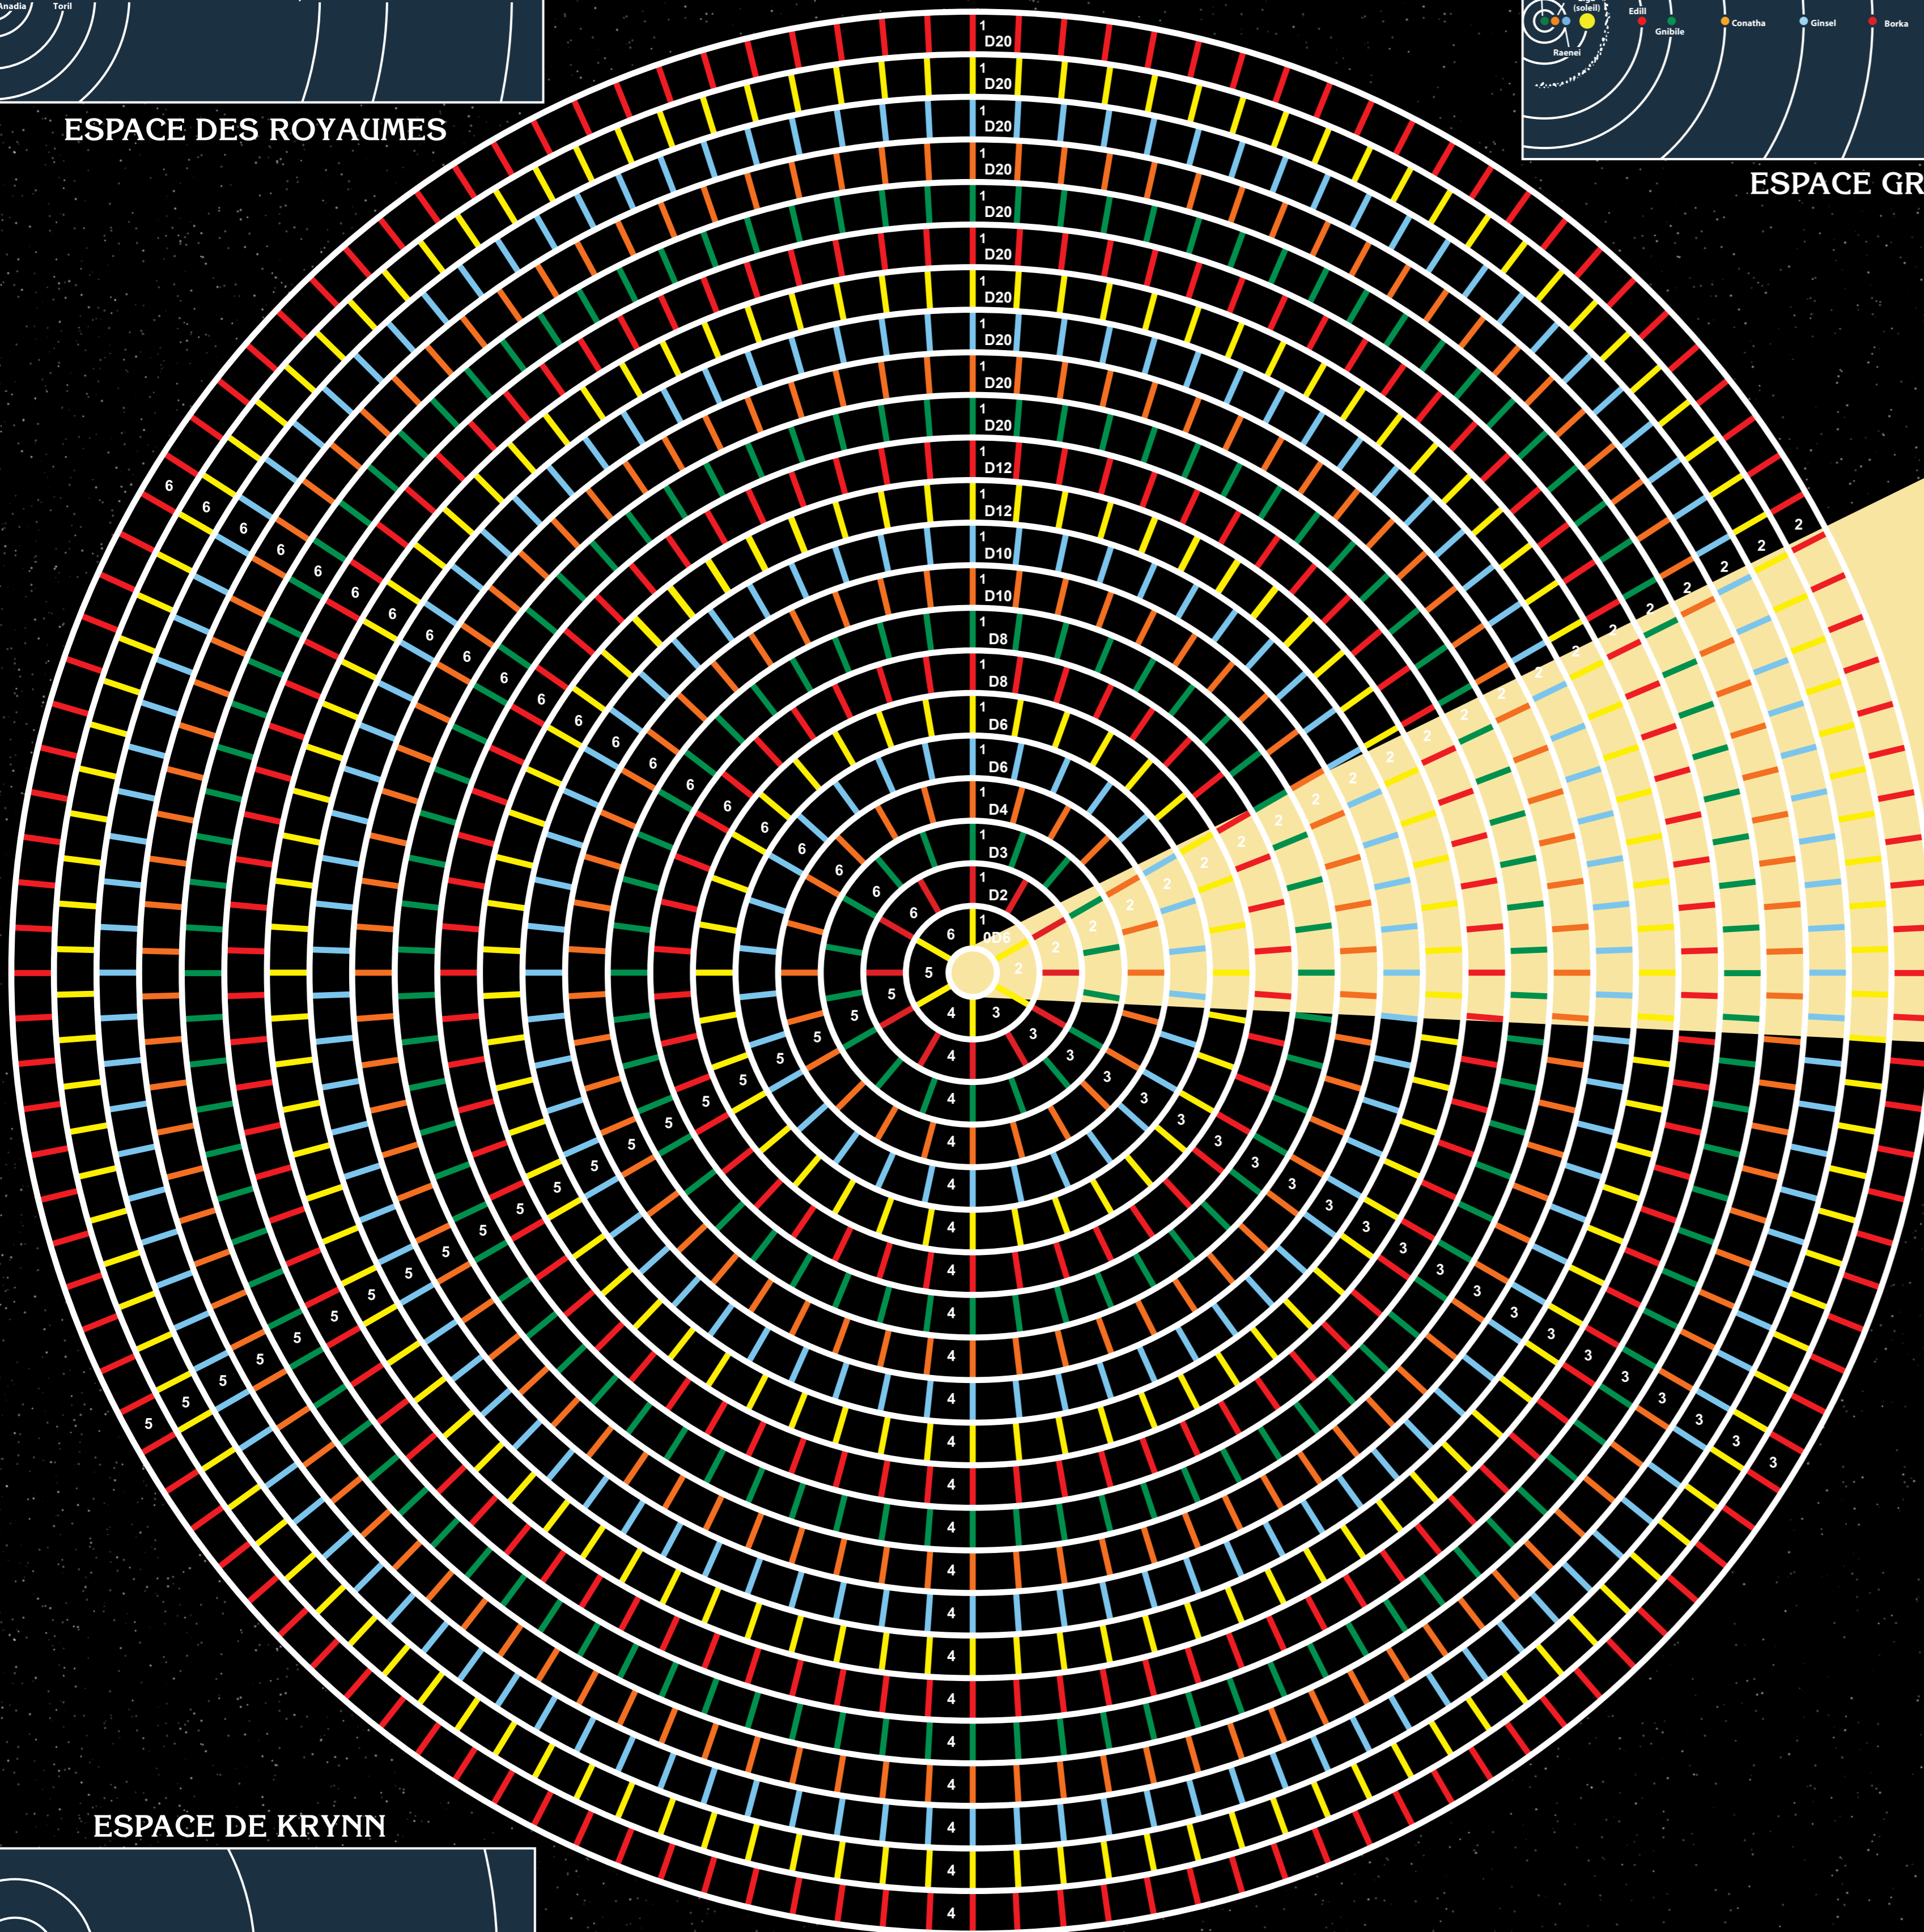

VAISSEAU
TYRAN

VAISSEAU
TYRAN

VAISSEAU
TYRAN

ARAIGNÉE
FANTÔME

VAISSEAU TYRAN

VAISSEAU
TYRAN

COURSIER GNOME

VAISSEAU
TYRAN

GUÊPE

NAUTILOÏDE

NAUTILOÏDE

NAUTILOÏDE

NAUTILOÏDE

NAUTILOÏDE

**ARAIGNÉE
DE LA MORT**

VAISSEAU-REQUIN

VAISSEAU-REQUIN

VAISSEAU-REQUIN

**ARAIGNÉE
DE LA MORT**

VAISSEAU-CALMAR

VAISSEAU-CALMAR

VAISSEAU-CALMAR

**NAVIRE
MARCHAND**

**NAVIRE
MARCHAND**

**NAVIRE
MARCHAND**

**NAVIRE
MARCHAND**

**NAVIRE
MARCHAND**

ESPACE DES ROYAUMES

ESPACE GRIS

ESPACE DE KRYNN

Diagramme Planétaire

| PLANÈTE | TAILLE | FORME | TYPE | PLANÈTE | TAILLE | FORME | TYPE |
|---------|--------|-------|------|---------|--------|-------|------|
| 1 | | | | 11 | | | |
| 2 | | | | 12 | | | |
| 3 | | | | 13 | | | |
| 4 | | | | 14 | | | |
| 5 | | | | 15 | | | |
| 6 | | | | 16 | | | |
| 7 | | | | 17 | | | |
| 8 | | | | 18 | | | |
| 9 | | | | 19 | | | |
| 10 | | | | 20 | | | |